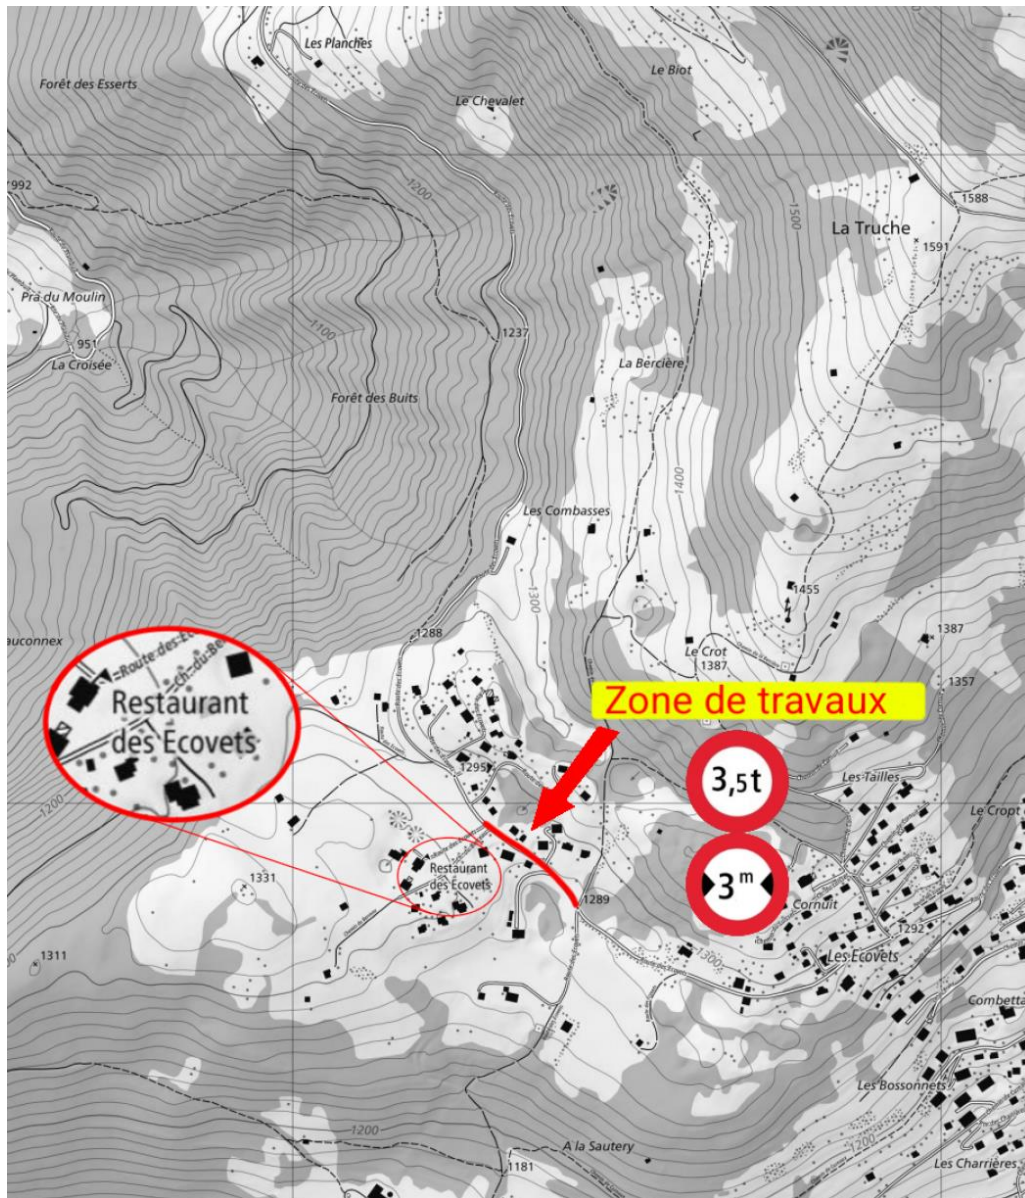

# TRAVAUX

Route des Ecovets

Dès le 17.09.24 durée env. 2 mois

**Liaison véhicules lourds IMPOSSIBLE**

Plus d'info : <https://www.ollon.ch/Accueil/Vivre à Ollon/Travaux>