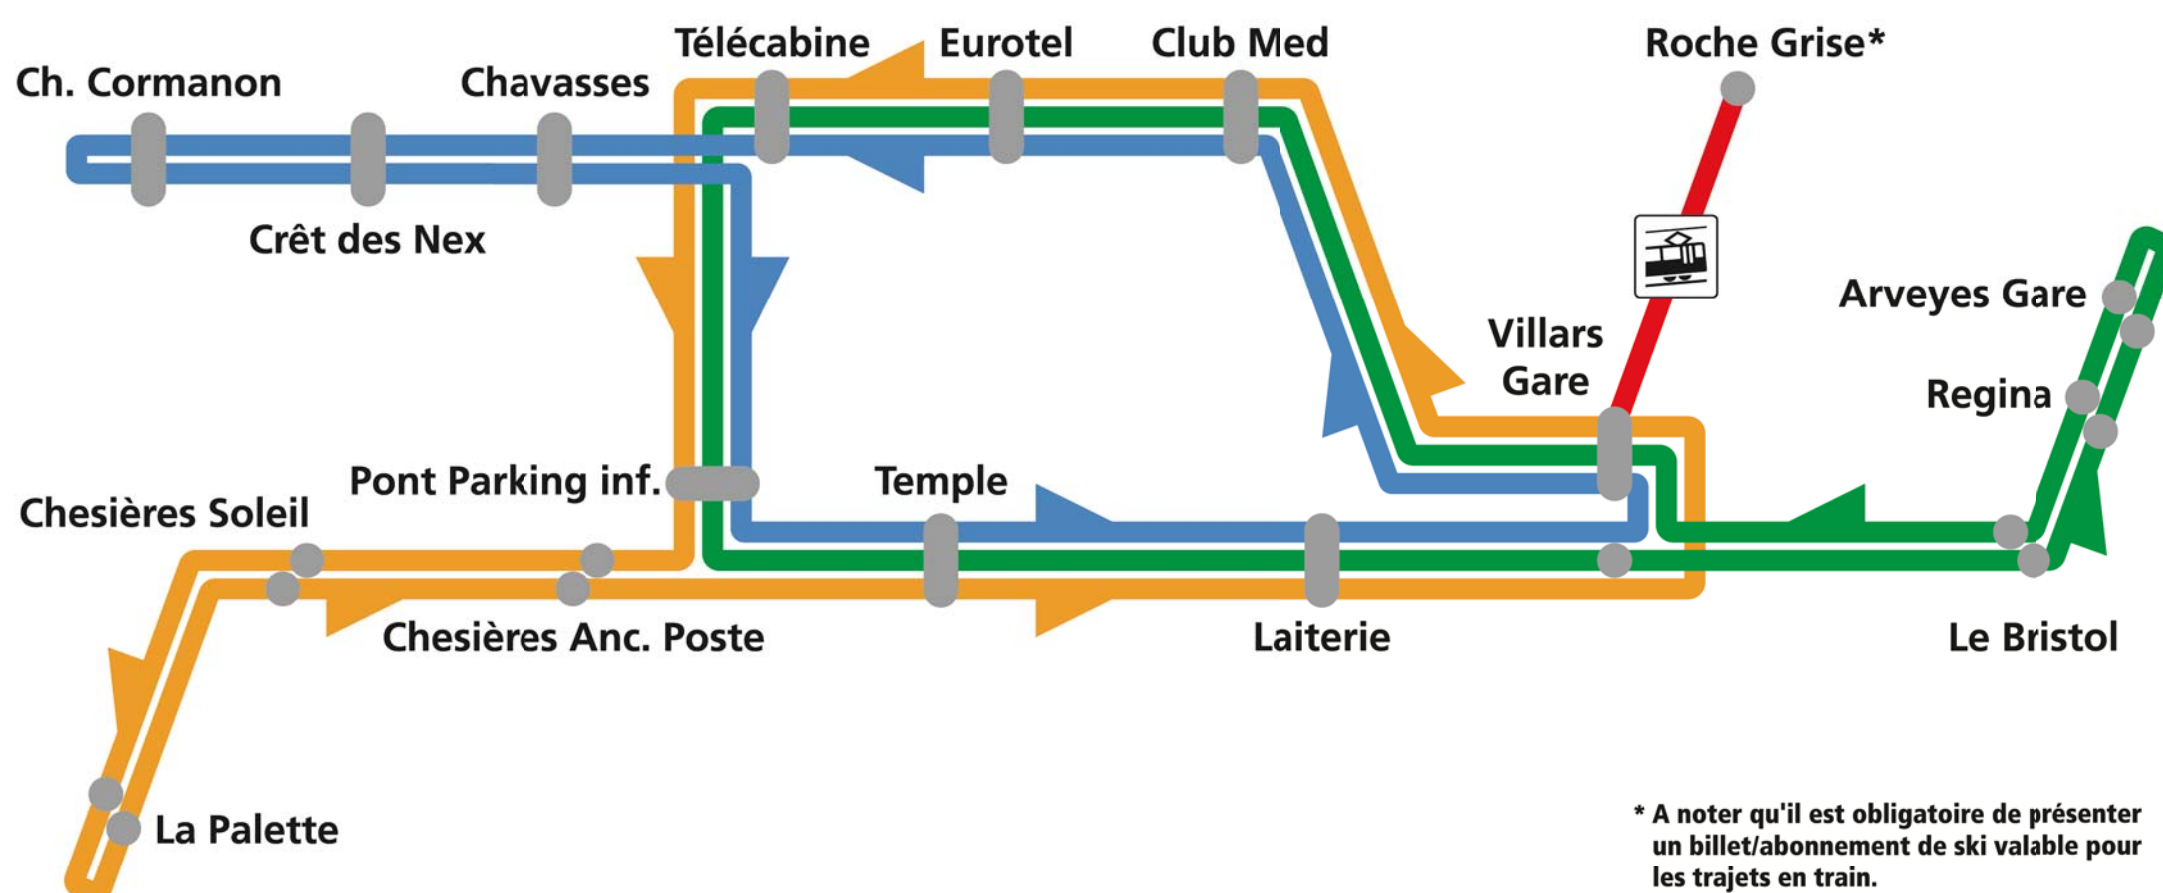

Bus navette

Horaire saison hiver 2017-2018

Ligne A + B Tous les jours du 23 décembre 2017 au 15 avril 2018
Cadence toutes les 20 mn de 08h20 à 12h00 et de 13h30 à 18h00
De 12h00 à 13h30 cadence toutes les 30 minutes
avec un seul bus

Ligne C Tous les jours du 23 décembre 2017 au 7 janvier 2018 et du 3 février au 4 mars 2018
Ainsi que tous les week-ends du 13 au 28 janvier 2018
Cadence toutes les 20 mn de 09h00 à 13h00 et de 15h00 à 19h10