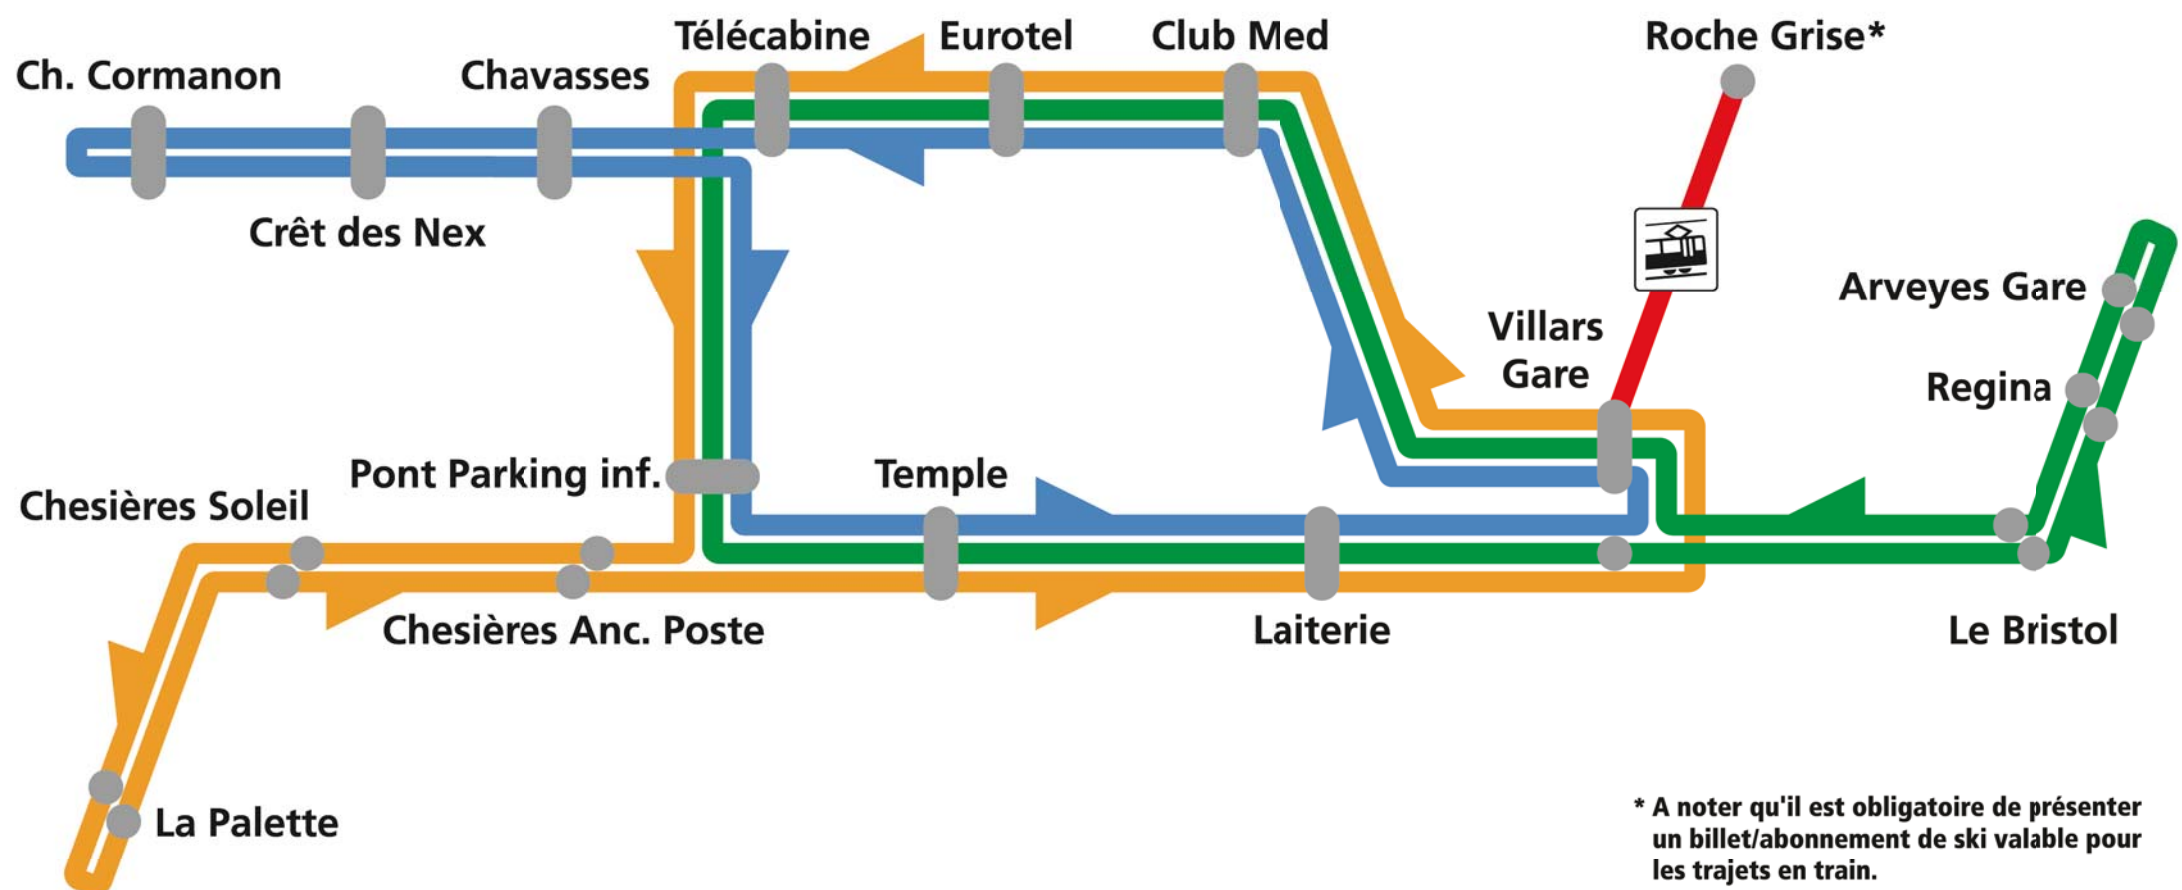

# Bus navette

## Horaire saison hiver 2017-2018

**Ligne A + B** Tous les jours du 23 décembre 2017 au 15 avril 2018  
Cadence toutes les 20 mn de 08h20 à 12h00 et de 13h30 à 18h00  
De 12h00 à 13h30 cadence toutes les 30 minutes  
avec un seul bus

**Ligne C** Tous les jours du 23 décembre 2017 au 7 janvier 2018 et du 3 février au 4 mars 2018  
Ainsi que tous les week-ends du 13 au 28 janvier 2018  
Cadence toutes les 20 mn de 09h00 à 13h00 et de 15h00 à 19h10