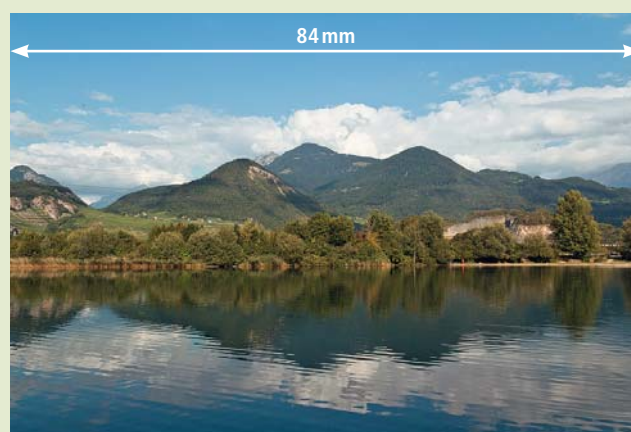

Le texte

La teneur du texte ne doit pas excéder 2'400 caractères (ponctuation et espaces inclus). Les polices de caractère utilisées pour la mise en page du Boyard sont: **Frutiger** pour le texte courant et les sous-titres et **Century Gothic** pour les titres et les têtes de rubriques. Il est donc inutile de transmettre des articles avec des polices fantaisie.

Les images

Elle sont intégrées dans la mise en page par l'agence qui réalise le Boyard. Les formats standards dans la publication sont de 84 mm de large (correspondant à une colonne de texte) ou de 172 mm (correspondant à 2 colonnes de texte).

2 images au maximum sont acceptées par article.

Elles doivent être de haute résolution: au minimum 84 mm de large à 300 pixels/pouce ou 500 mm à 72 pixels/pouce pour celles qui viennent insérées sur 1 colonne et 172 mm à 300 pixels/pouce ou 717 mm de large à 72 pixels/pouce pour celles qui viennent insérées sur 2 colonnes.

Types de fichiers à fournir: **jpeg, tif, pdf, psd ou png**.
Ne transmettez pas d'images au format **gif**.

Evitez les photos floues et/ou de mauvaise qualité.

Nous nous réservons le droit d'adapter les images (redimensionner ou recadrer) selon le volume ou la teneur de l'article.

En cas de questions particulières, vous pouvez contacter: Daniel Meylan au 024 472 55 72 ou par e-mail à daniel@looping-creation.ch